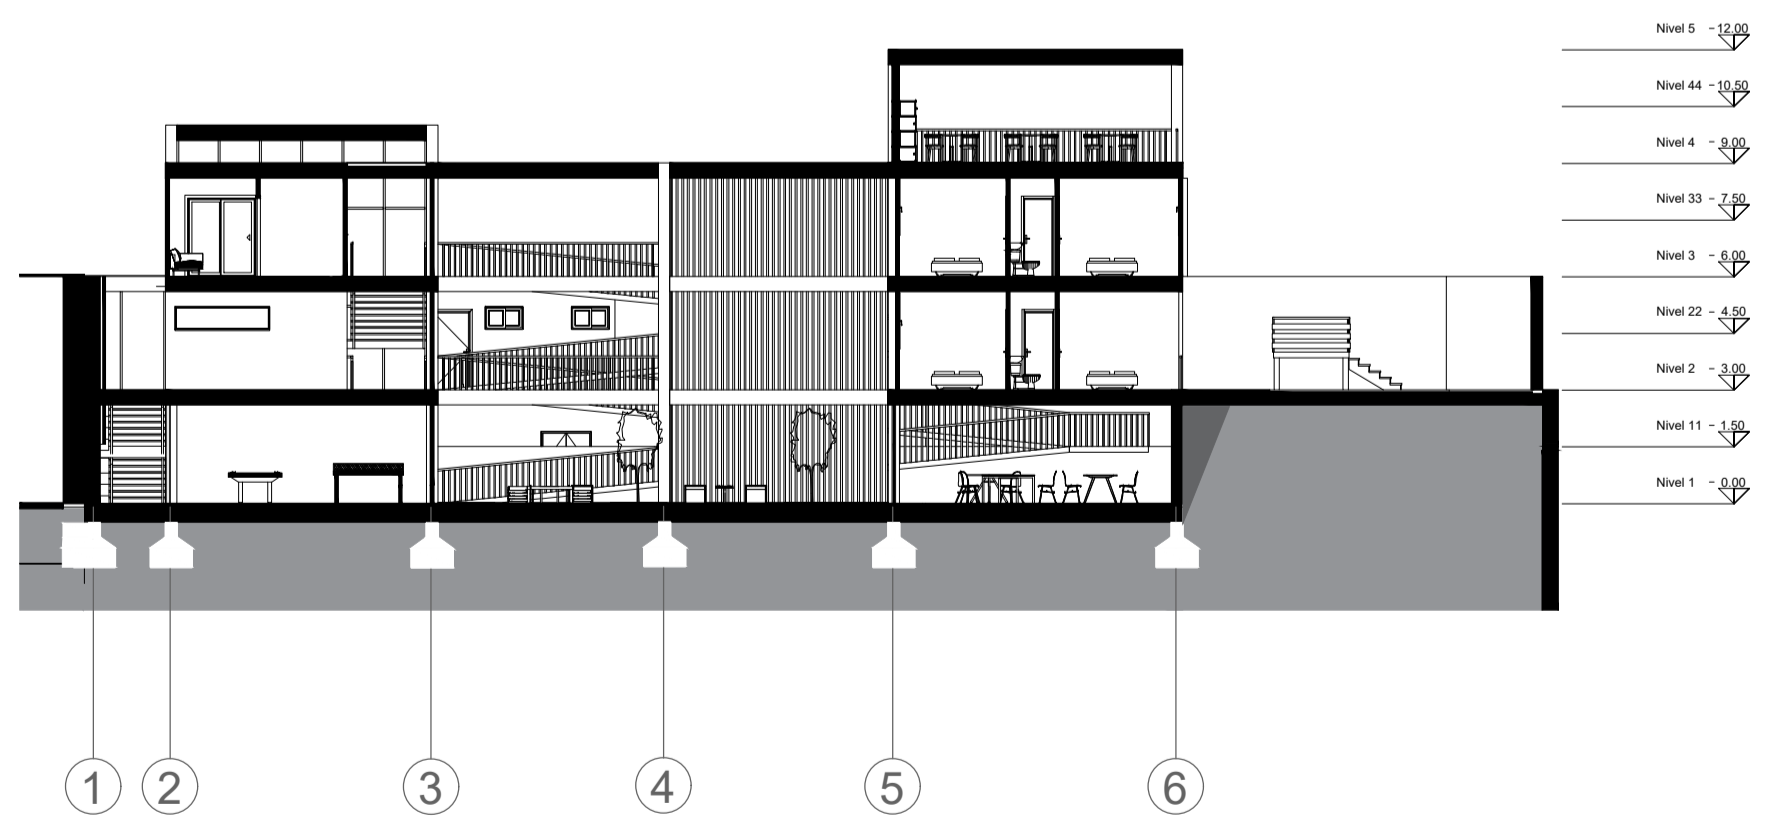

**P-09 CORTE CC'**  
ESC. 1:200

FUNDACIÓN UNIVERSIDAD DE AMÉRICA  
FACULTAD DE ARQUITECTURA

LOCALIZACIÓN:

BARRIO BELÉN - BOGOTÁ

PRESENTADO POR:

YAJAHIRA PINO HENAO  
CÓDIGO 1172844

TALLER DE DISEÑO 10  
TRABAJO DE GRADO

**P-09 CORTE EE'**  
ESC. 1:200

**P-09 CORTE FF'**  
ESC. 1:200

P-11 CORTE KK'  
ESC. 1:250

P-11 CORTE LL'  
ESC. 1:250

FUNDACIÓN UNIVERSIDAD DE AMÉRICA  
FACULTAD DE ARQUITECTURA

LOCALIZACIÓN:

BARRIO BELÉN - BOGOTÁ