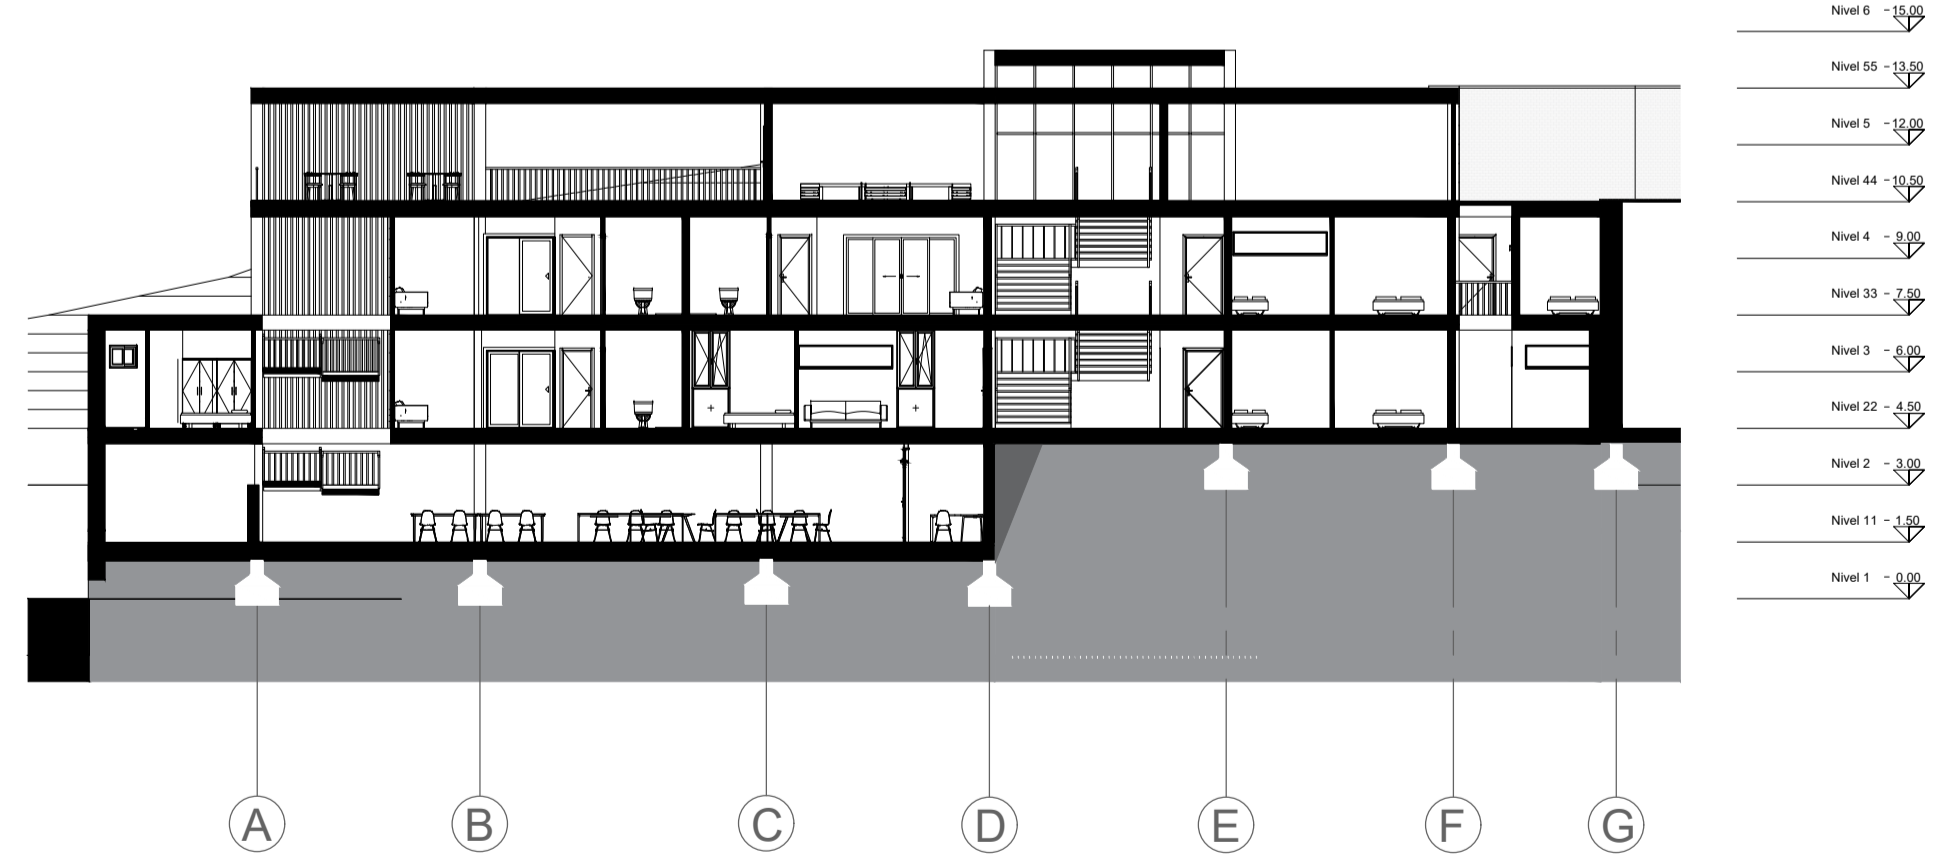

**P-09 CORTE CC'**  
ESC. 1:200

FUNDACIÓN UNIVERSIDAD DE AMÉRICA  
FACULTAD DE ARQUITECTURA

LOCALIZACIÓN:

BARRIO BELÉN - BOGOTÁ

PRESENTADO POR:

YAJAHIRA PINO HENAO  
CÓDIGO 1172844

TALLER DE DISEÑO 10  
TRABAJO DE GRADO

**P-09 CORTE EE'**  
ESC. 1:200

**P-09 CORTE FF'**  
ESC. 1:200

P-11 CORTE KK'  
ESC. 1:250

P-11 CORTE LL'  
ESC. 1:250

FUNDACIÓN UNIVERSIDAD DE AMÉRICA  
FACULTAD DE ARQUITECTURA

LOCALIZACIÓN:

BARRIO BELÉN - BOGOTÁ