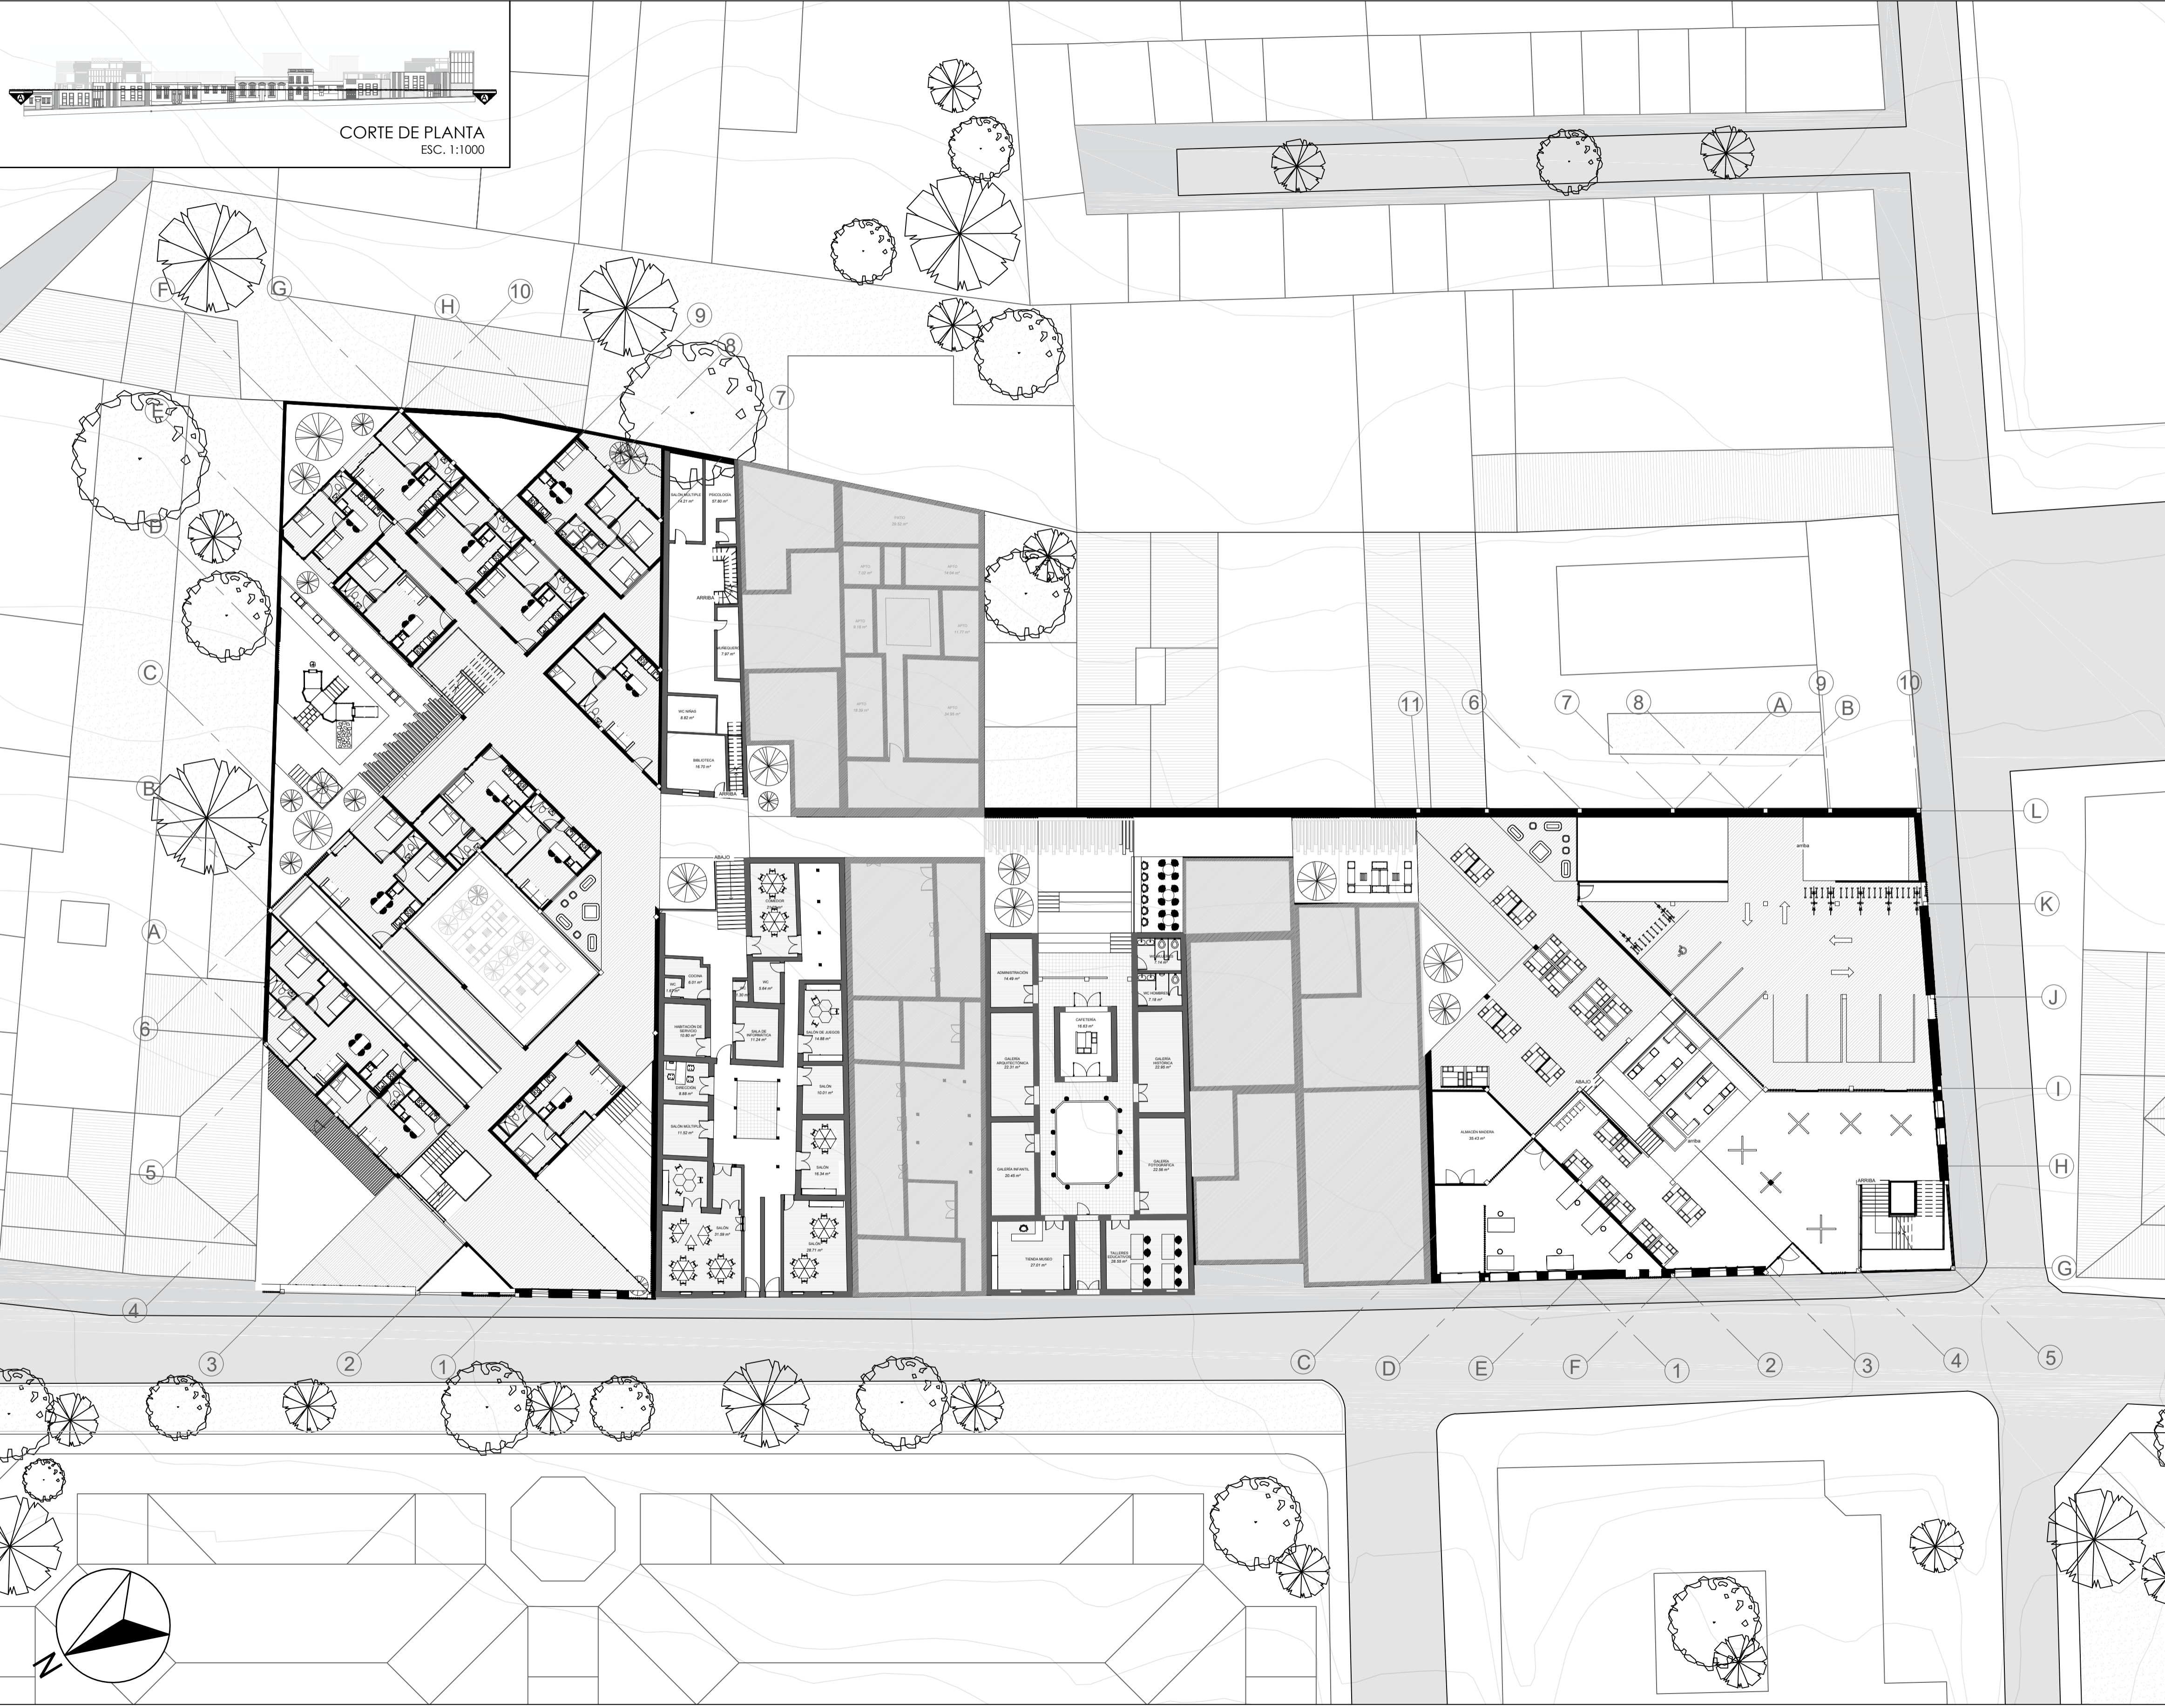

FUNDACIÓN UNIVERSIDAD DE AMÉRICA  
FACULTAD DE ARQUITECTURA

LOCALIZACIÓN:

BARRIO BELÉN - BOGOTÁ

PRESENTADO POR:

YAJAHIRA PINO HENAO  
CÓDIGO 1172844

TRABAJO DE GRADO  
TALLER DE DISEÑO 10

ÉNFASIS PATRIMONIAL  
GRUPO III

PROFESOR:  
ARQ. PEDRO PABLO ROJAS  
Restaurador-PhD© Patrimonio.

FOCO MULTIFUNCIONAL  
VIVIR BELÉN

CONTIENE:  
PLANTA PRIMER NIVEL

FECHA:  
JUNIO 2022

ESCALA: 1:250  
PLANO: P-03

FUNDACIÓN UNIVERSIDAD DE AMÉRICA  
FACULTAD DE ARQUITECTURA

LOCALIZACIÓN:

BARRIO BELÉN - BOGOTÁ

PRESENTADO POR:

YAJAHIRA PINO HENAO  
CÓDIGO 1172844

TRABAJO DE GRADO  
TALLER DE DISEÑO 10

ÉNFASIS PATRIMONIAL  
GRUPO III

PROFESOR:  
ARQ. PEDRO PABLO ROJAS  
Restaurador-PhD© Patrimonio.

FOCO MULTIFUNCIONAL  
VIVIR BELÉN

CONTIENE:  
PLANTA SEGUNDO NIVEL

FECHA:  
JUNIO 2022

ESCALA: PLANO:  
1:250 P-04

CORTE DE PLANTA  
ESC. 1:1000

FUNDACIÓN UNIVERSIDAD DE AMÉRICA  
FACULTAD DE ARQUITECTURA

LOCALIZACIÓN: