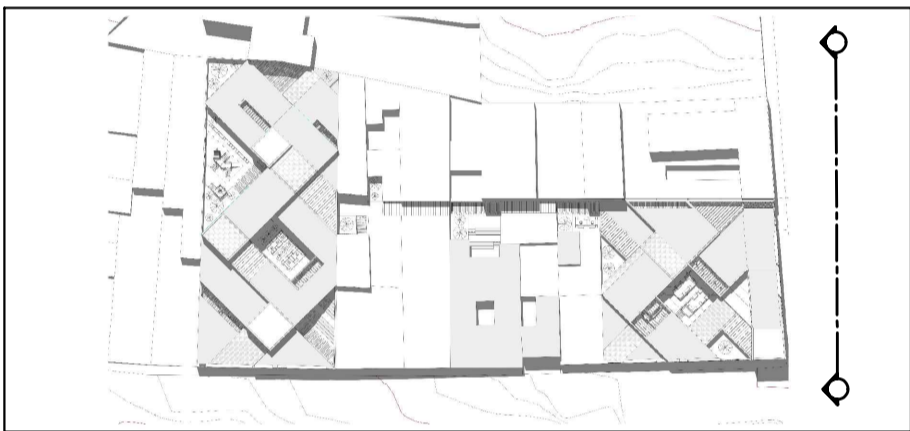

FOCO MULTIFUNCIONAL  
VIVIR BELÉN

CONTIENE:  
PLANTA CUARTO NIVEL

FECHA:  
JUNIO 2022

ESCALA: PLANO:  
1:250 P-06

P-07 **PERFIL URBANO OCCIDENTE**  
ESC. 1:250

P-07 **PERFIL URBANO SUR**  
ESC. 1:250

FUNDACIÓN UNIVERSIDAD DE AMÉRICA  
FACULTAD DE ARQUITECTURA

LOCALIZACIÓN:

BARRIO BELÉN - BOGOTÁ

PRESENTADO POR:

YAJAHIRA PINO HENAO  
CÓDIGO 1172844

TRABAJO DE GRADO  
TALLER DE DISEÑO 10

ÉNFASIS PATRIMONIAL  
GRUPO III

PROFESOR:

ARQ. PEDRO PABLO ROJAS  
Restaurador-PhD© Patrimonio.