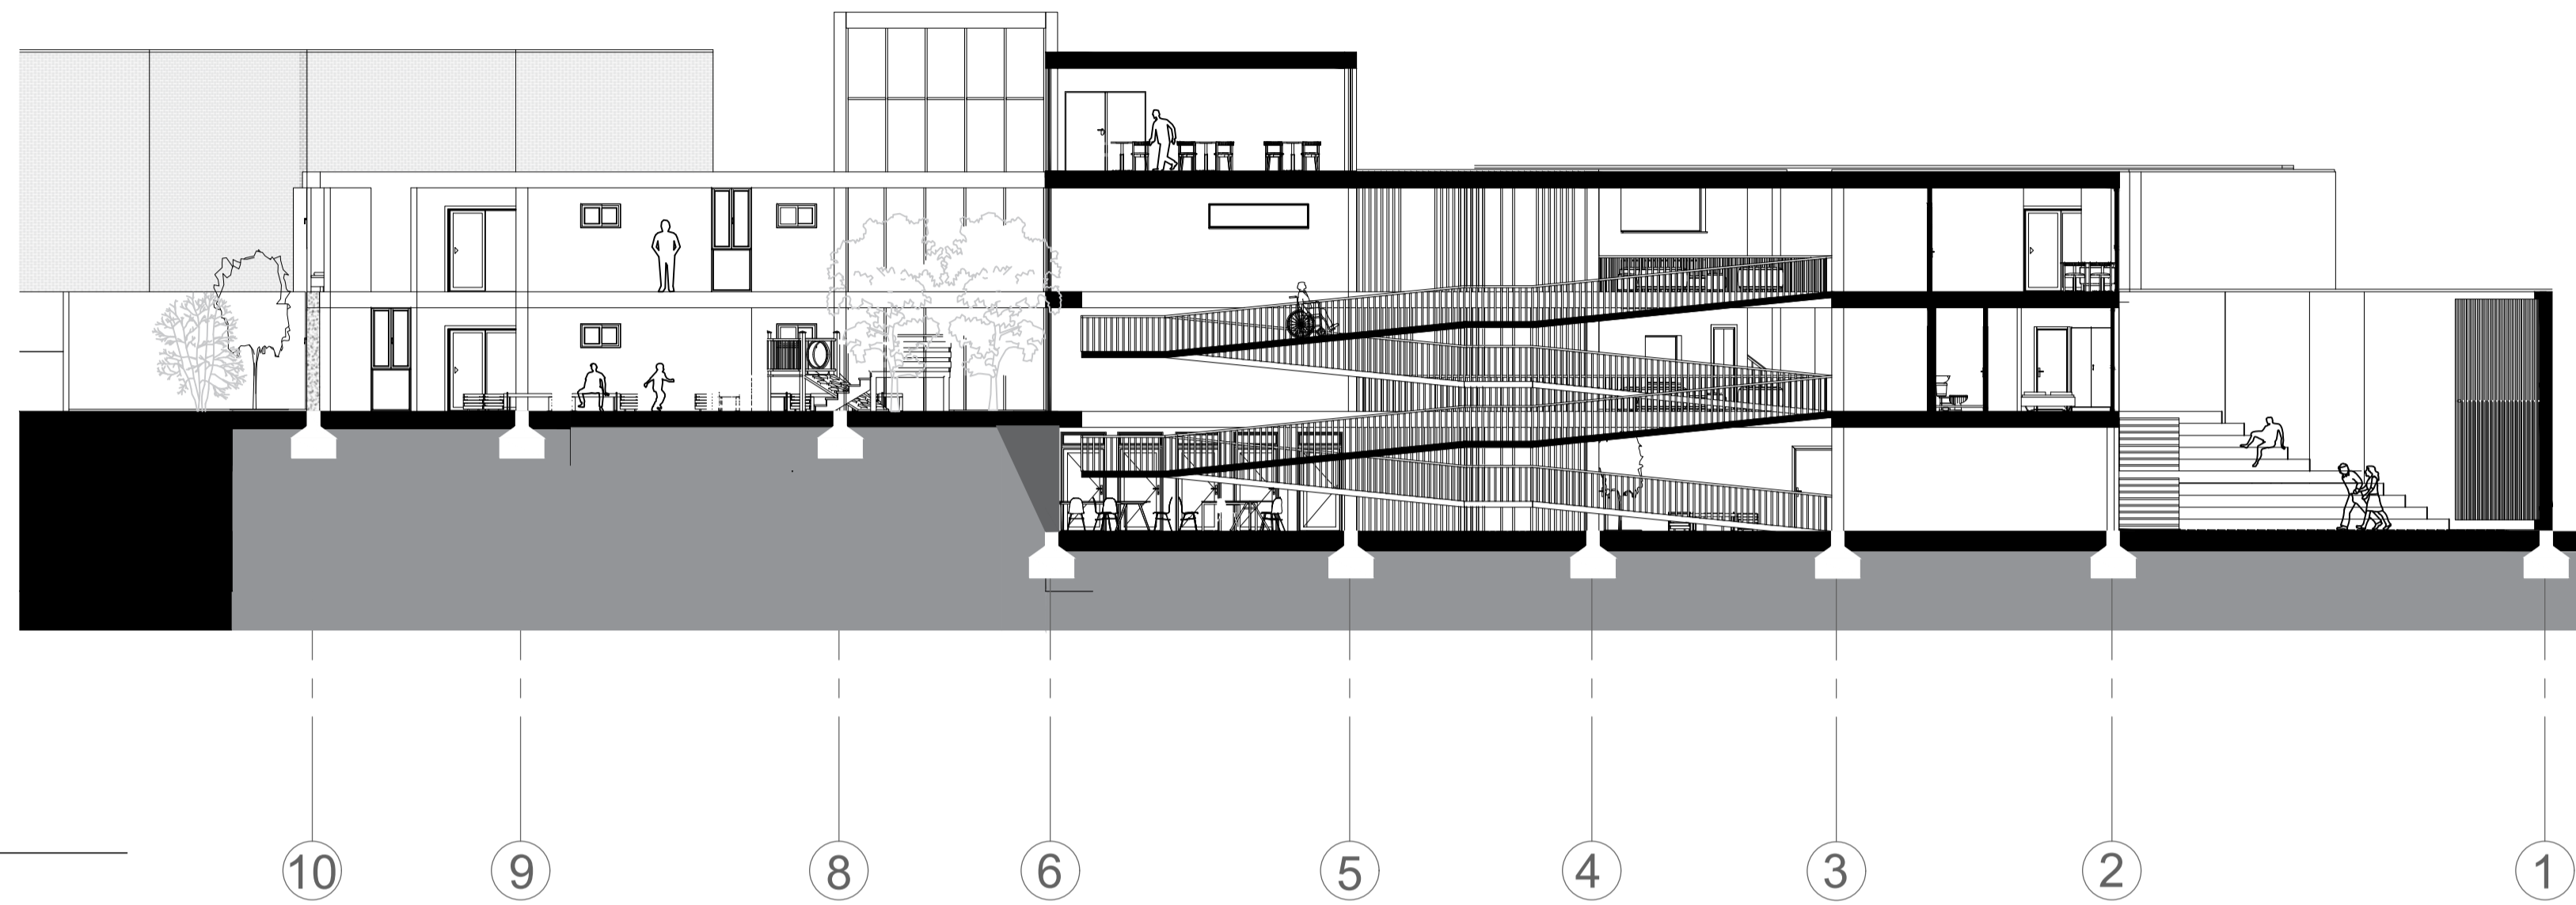

P-07

P-07 **FACHADA SUR VIVIENDA**  
ESC. 1:250

P-07 **FACHADA SUR COMERCIO**  
ESC. 1:250

FUNDACIÓN UNIVERSIDAD DE AMÉRICA  
FACULTAD DE ARQUITECTURA

LOCALIZACIÓN:

BARRIO BELÉN - BOGOTÁ

PRESENTADO POR:

YAJAHIRA PINO HENAO  
CÓDIGO 1172844

TRABAJO DE GRADO  
TALLER DE DISEÑO 10

ÉNFASIS PATRIMONIAL  
GRUPO III

PROFESOR:  
ARQ. PEDRO PABLO ROJAS  
Restaurador-PhD© Patrimonio.

FOCO MULTIFUNCIONAL  
VIVIR BELÉN

CONTIENE:  
CORTES AA' - BB'

FECHA:  
JUNIO 2022

ESCALA: PLANO:  
1:150 P-08

- Nivel 5 - 12.00
- Nivel 44 - 10.50
- Nivel 4 - 9.00
- Nivel 33 - 7.50
- Nivel 3 - 6.00
- Nivel 22 - 4.50
- Nivel 2 - 3.00
- Nivel 11 - 1.50
- Nivel 1 - 0.00

P-08 CORTE AA'  
ESC. 1:150