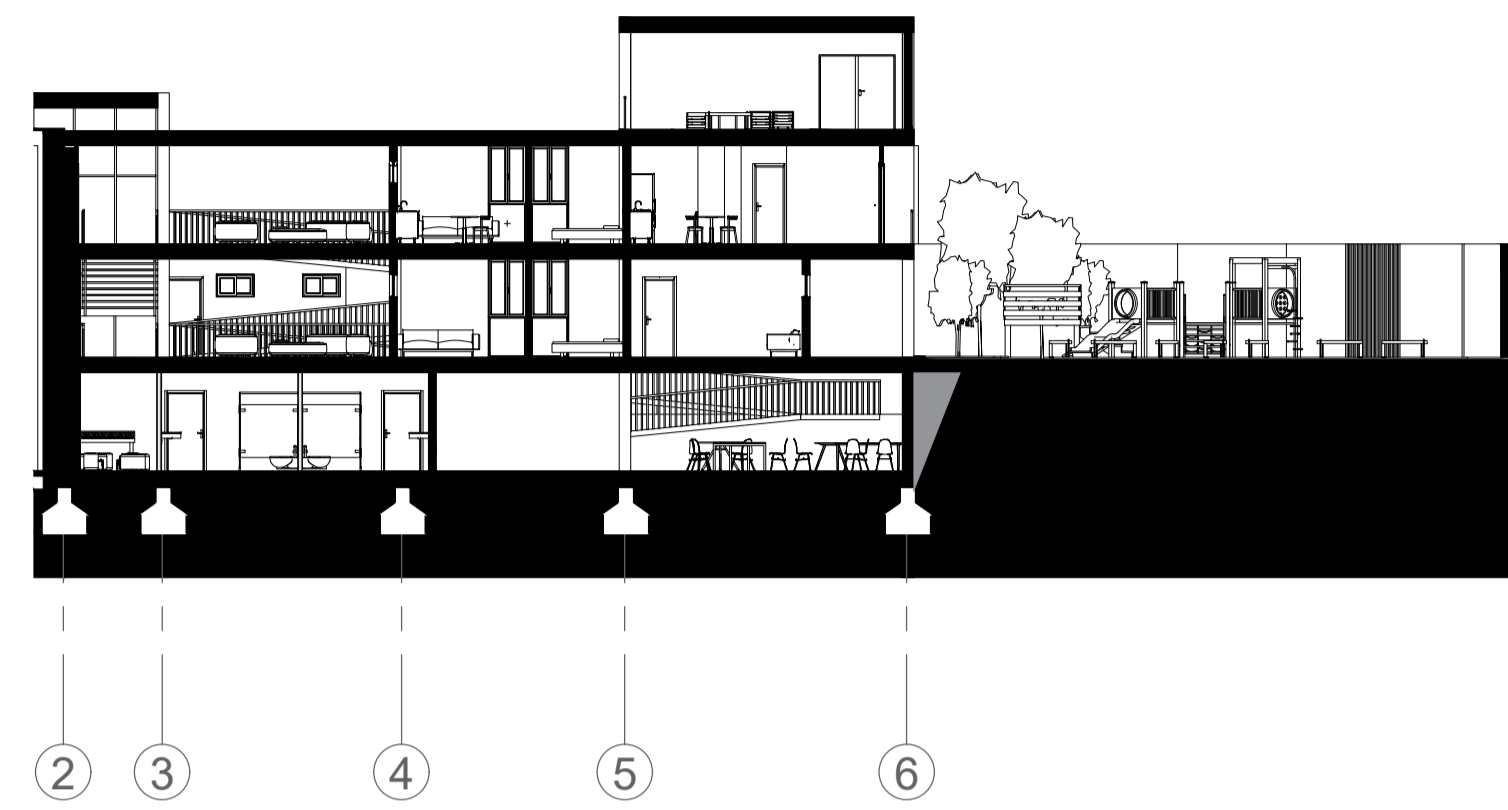

P-09 CORTE DD'
ESC. 1:200