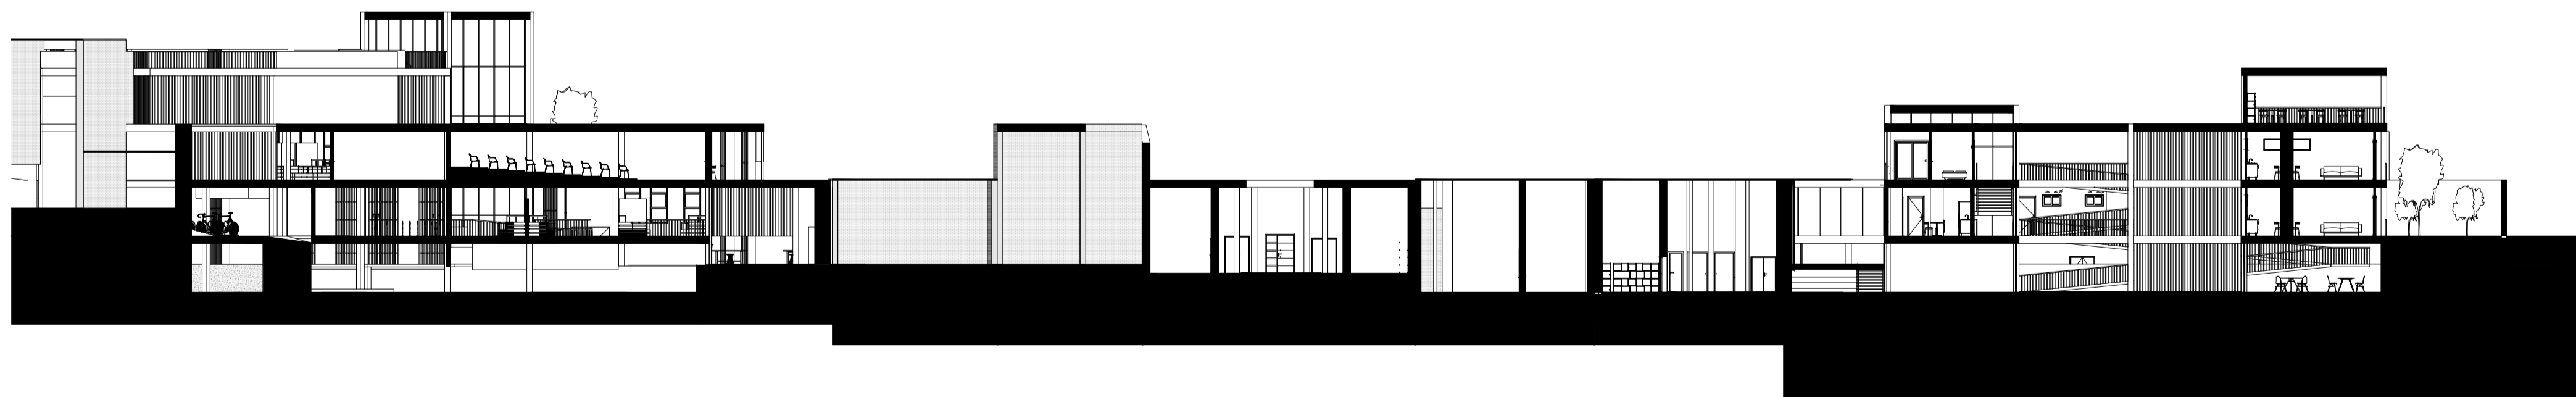

**P-09 CORTE EE'**  
ESC. 1:200

**P-09 CORTE FF'**  
ESC. 1:200

P-11 CORTE KK'  
ESC. 1:250

P-11 CORTE LL'  
ESC. 1:250

FUNDACIÓN UNIVERSIDAD DE AMÉRICA  
FACULTAD DE ARQUITECTURA

LOCALIZACIÓN:

BARRIO BELÉN - BOGOTÁ

PRESENTADO POR:

YAJAHIRA PINO HENAO  
CÓDIGO 1172844

TRABAJO DE GRADO  
TALLER DE DISEÑO 10

ÉNFASIS PATRIMONIAL  
GRUPO III

PROFESOR:  
ARQ. PEDRO PABLO ROJAS  
Restaurador-PhD© Patrimonio.

FOCO MULTIFUNCIONAL  
VIVIR BELÉN