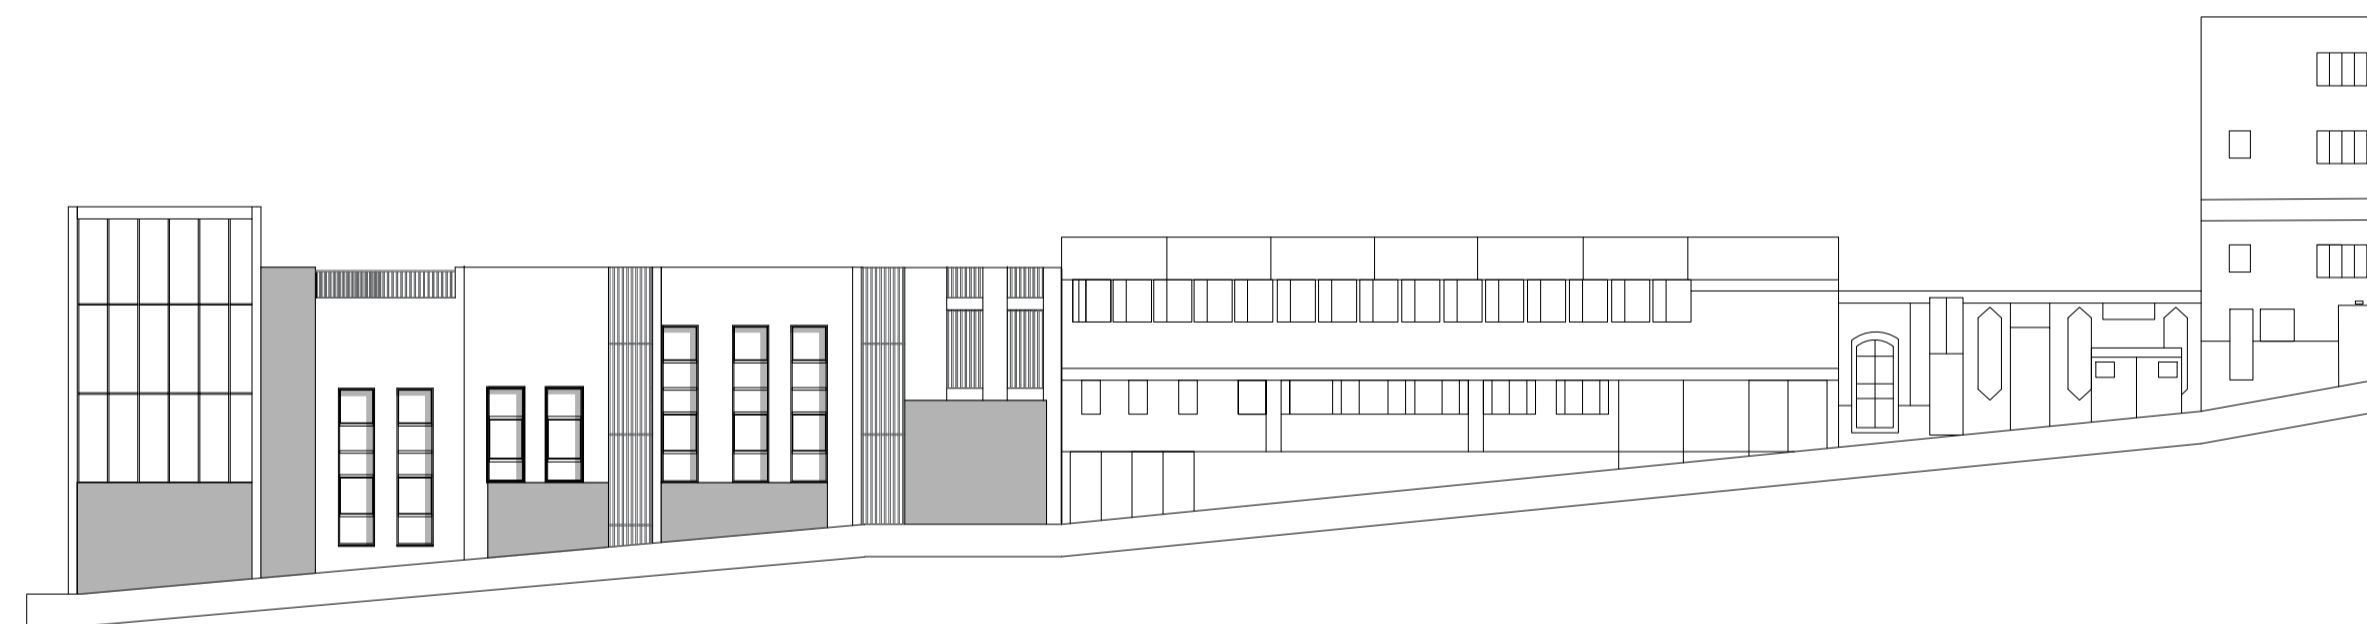

BARRIO BELÉN - BOGOTÁ

PRESENTADO POR:

YAJAHIRA PINO HENAO  
CÓDIGO 1172844

TRABAJO DE GRADO  
TALLER DE DISEÑO 10

ÉNFASIS PATRIMONIAL  
GRUPO III

PROFESOR:  
ARQ. PEDRO PABLO ROJAS  
Restaurador-PhD© Patrimonio.

FOCO MULTIFUNCIONAL  
VIVIR BELÉN

CONTIENE:  
PLANTA CUARTO NIVEL

FECHA:  
JUNIO 2022

ESCALA: PLANO:  
1:250 P-06

P-07 **PERFIL URBANO OCCIDENTE**  
ESC. 1:250

P-07 **PERFIL URBANO SUR**  
ESC. 1:250

FUNDACIÓN UNIVERSIDAD DE AMÉRICA  
FACULTAD DE ARQUITECTURA

LOCALIZACIÓN:

BARRIO BELÉN - BOGOTÁ

PRESENTADO POR:

YAJAHIRA PINO HENAO  
CÓDIGO 1172844

TRABAJO DE GRADO  
TALLER DE DISEÑO 10

ÉNFASIS PATRIMONIAL  
GRUPO III

PROFESOR:

ARQ. PEDRO PABLO ROJAS  
Restaurador-PhD© Patrimonio.