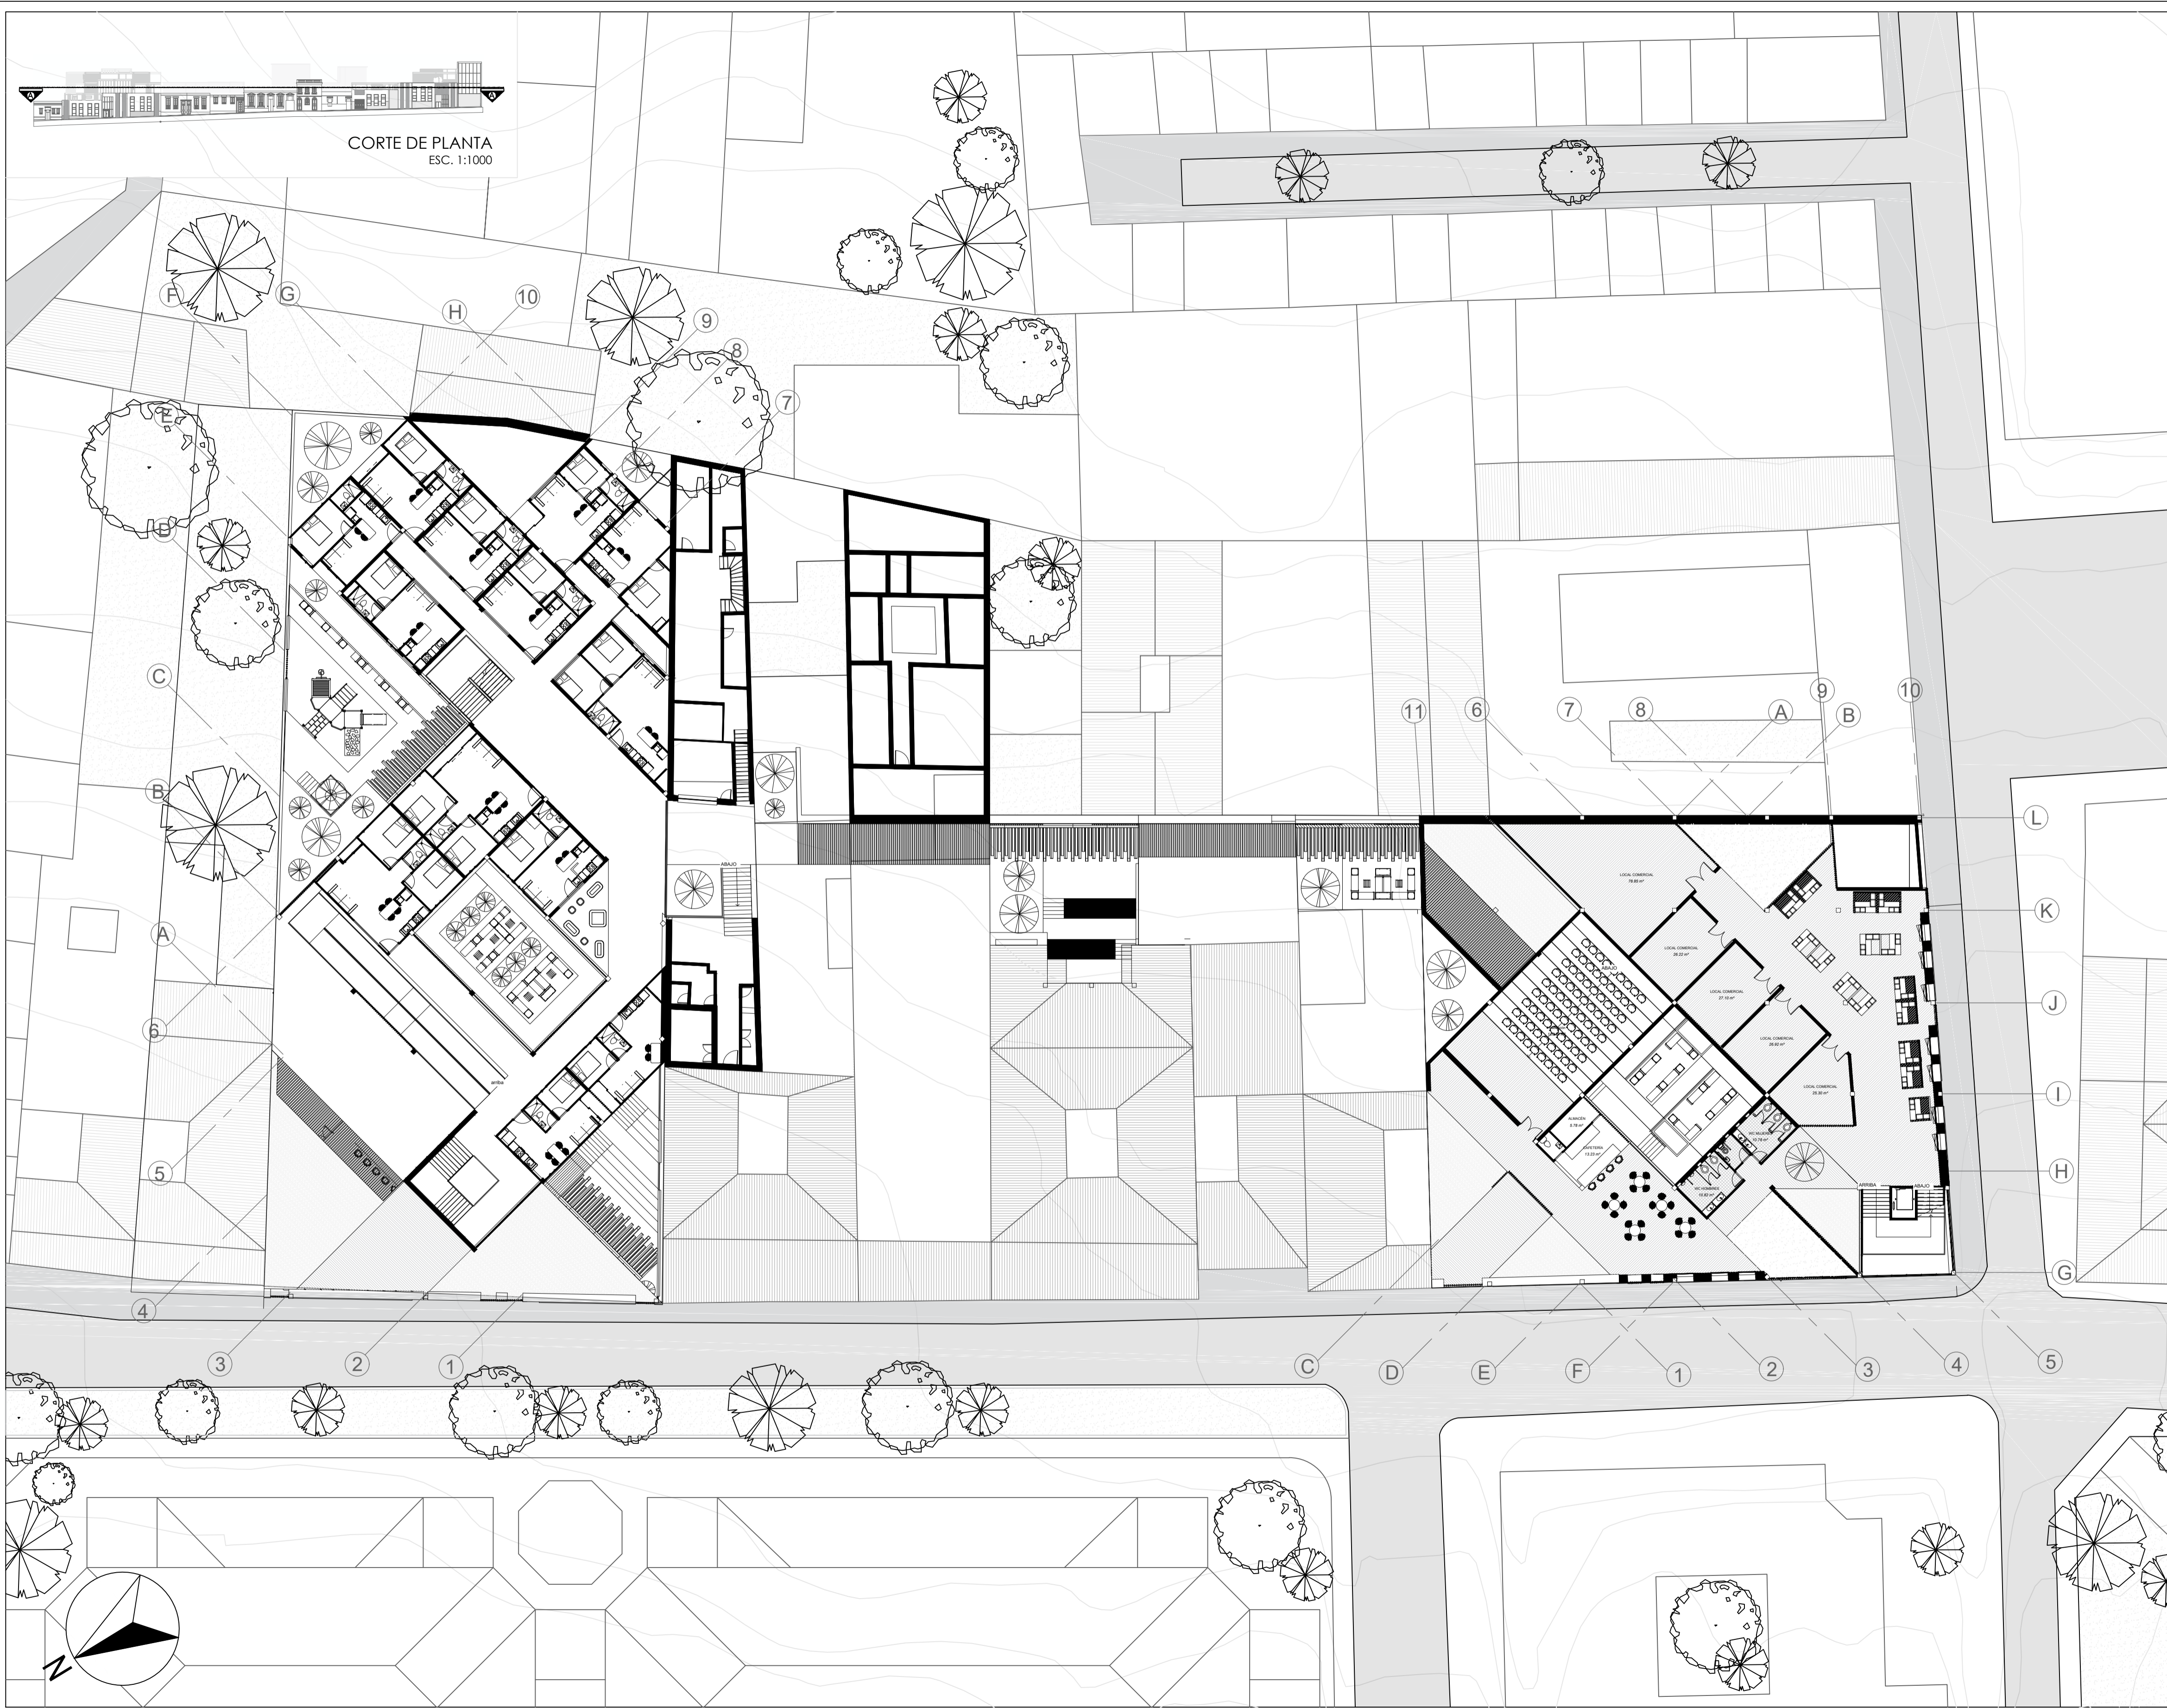

PROFESOR:  
ARQ. PEDRO PABLO ROJAS  
Restaurador-PhD© Patrimonio.

FOCO MULTIFUNCIONAL  
VIVIR BELÉN

CONTIENE:  
PLANTA PRIMER NIVEL

FECHA:  
JUNIO 2022

ESCALA: 1:250  
PLANO: P-03

FUNDACIÓN UNIVERSIDAD DE AMÉRICA  
FACULTAD DE ARQUITECTURA

LOCALIZACIÓN:

BARRIO BELÉN - BOGOTÁ

PRESENTADO POR:

YAJAHIRA PINO HENAO  
CÓDIGO 1172844

TRABAJO DE GRADO  
TALLER DE DISEÑO 10

ÉNFASIS PATRIMONIAL  
GRUPO III

PROFESOR:  
ARQ. PEDRO PABLO ROJAS  
Restaurador-PhD© Patrimonio.

FOCO MULTIFUNCIONAL  
VIVIR BELÉN

CONTIENE:  
PLANTA SEGUNDO NIVEL

FECHA:  
JUNIO 2022

ESCALA: PLANO:  
1:250 P-04

CORTE DE PLANTA  
ESC. 1:1000

FUNDACIÓN UNIVERSIDAD DE AMÉRICA  
FACULTAD DE ARQUITECTURA

LOCALIZACIÓN: