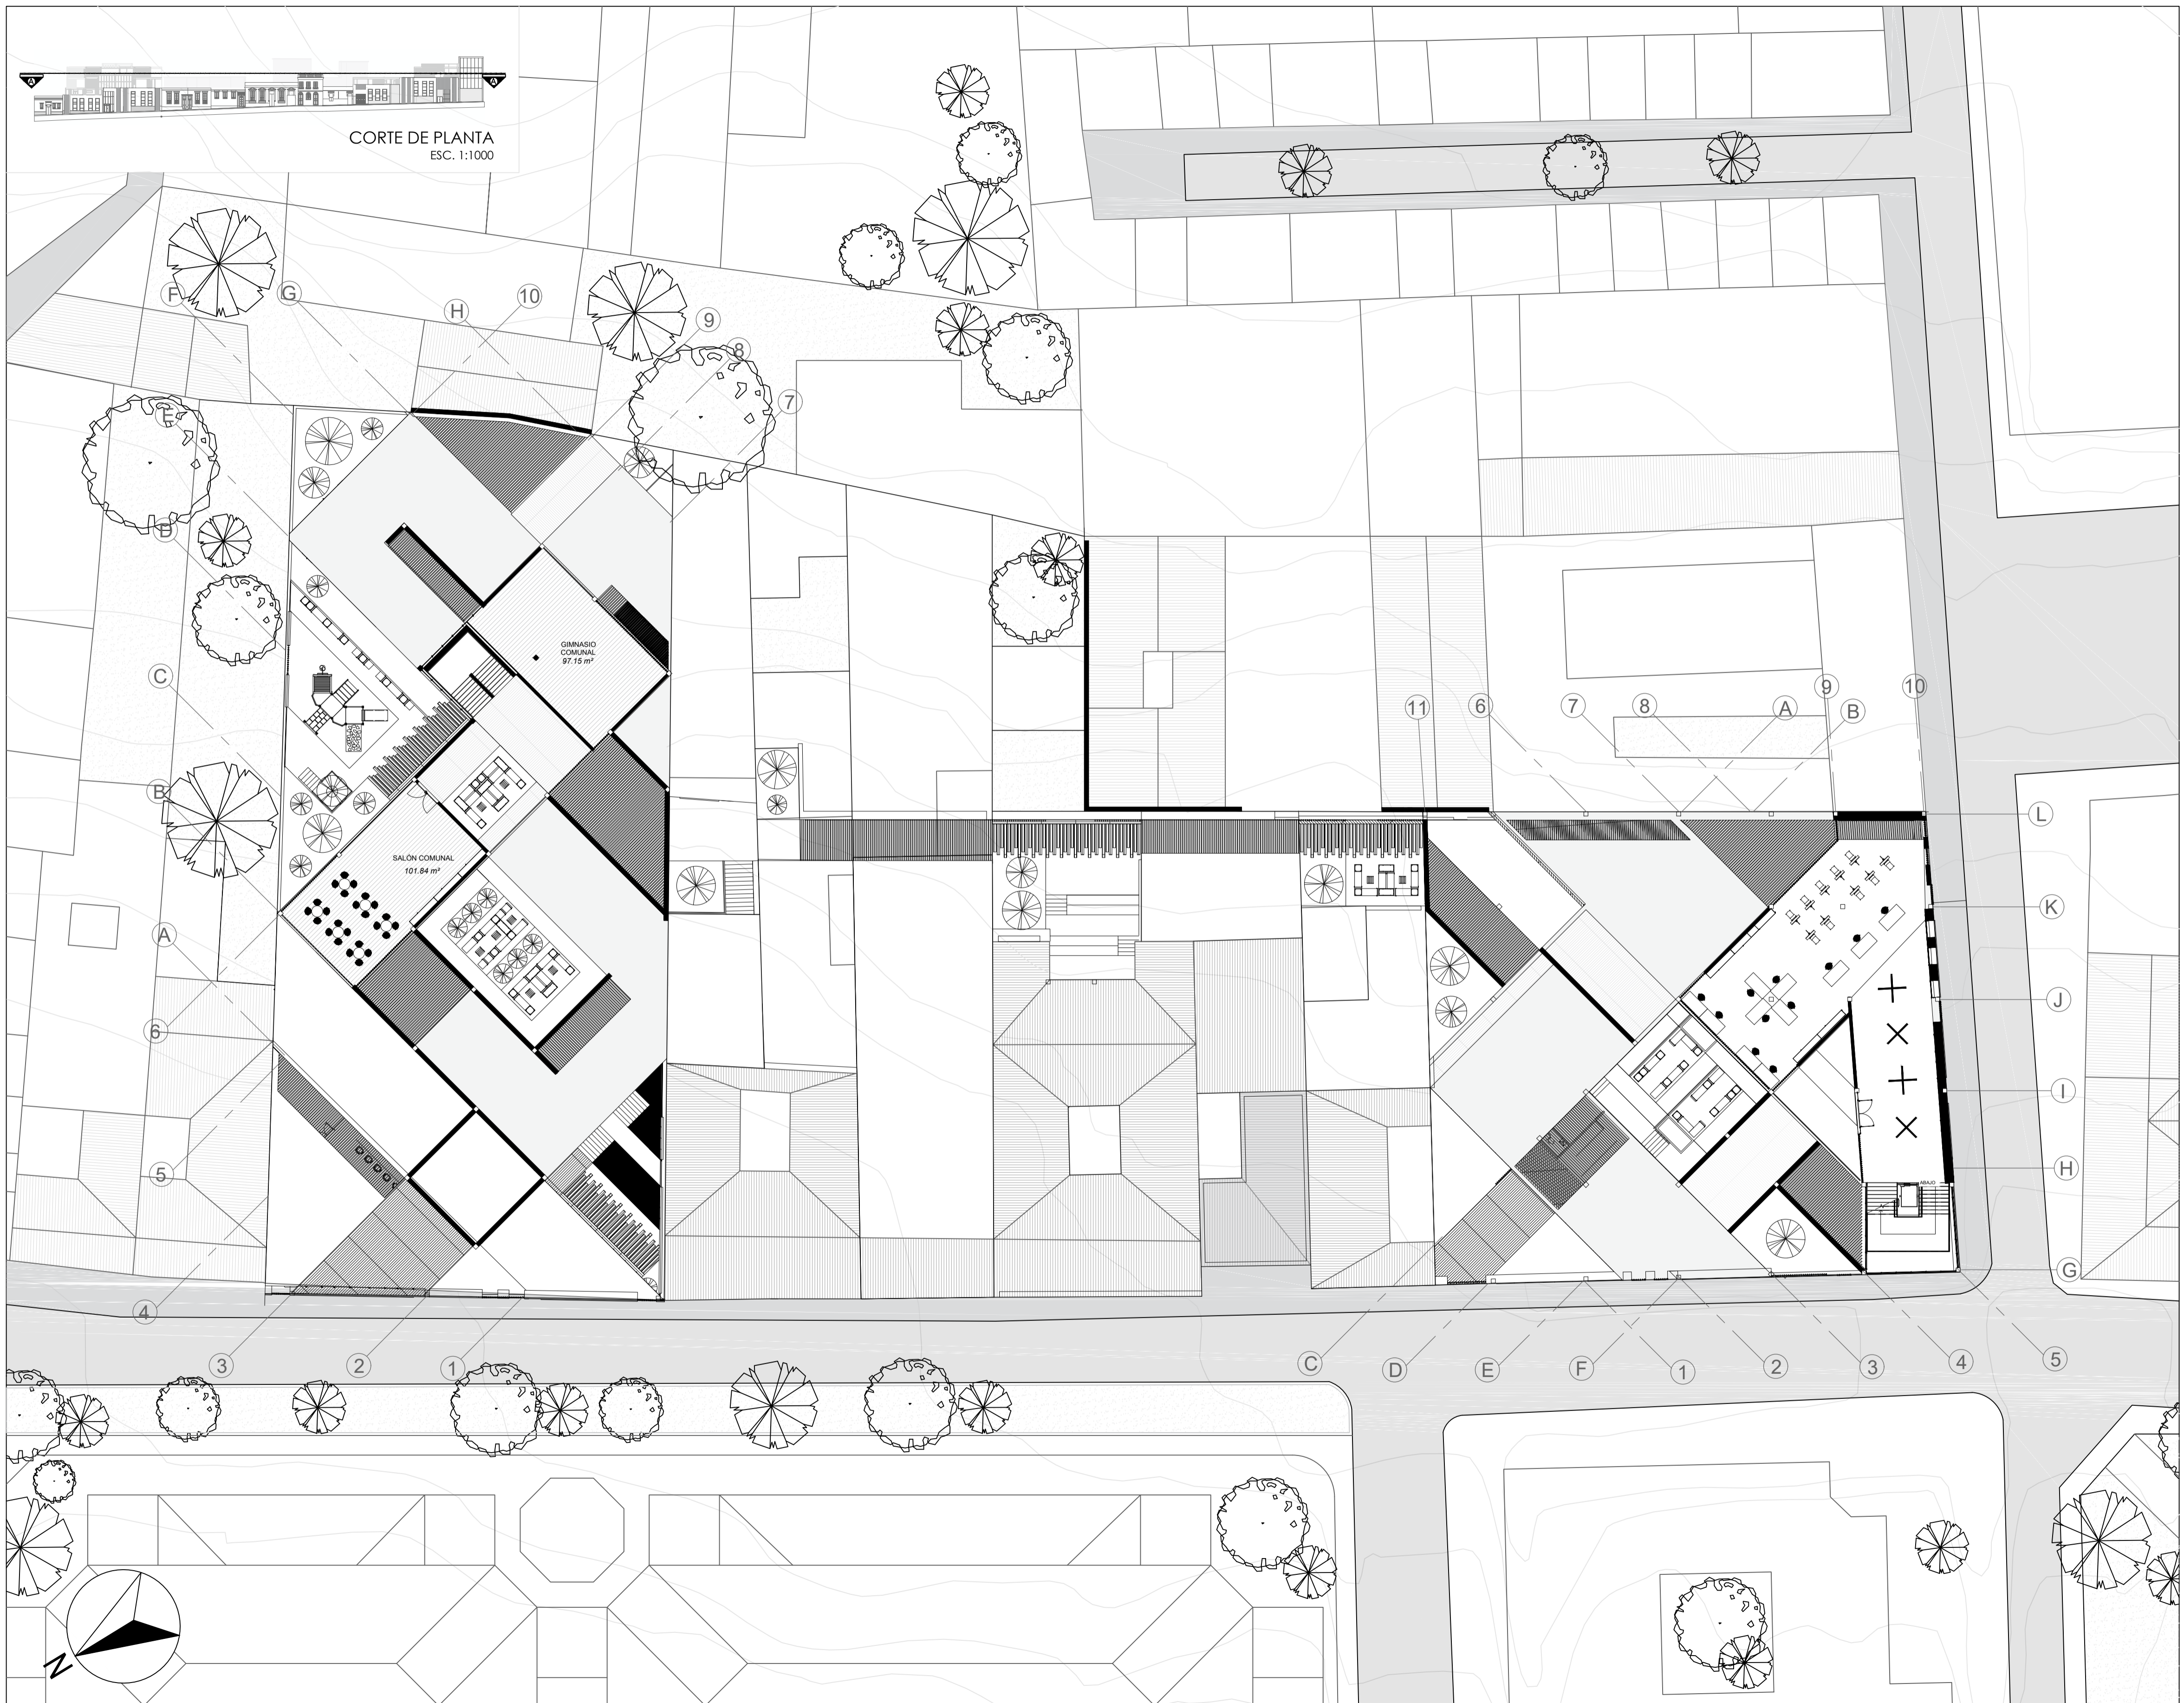

FOCO MULTIFUNCIONAL  
VIVIR BELÉN

CONTIENE:  
PLANTA TERCER NIVEL

FECHA:  
JUNIO 2022

ESCALA: PLANO:  
1:250 P-05

CORTE DE PLANTA  
ESC. 1:1000

FUNDACIÓN UNIVERSIDAD DE AMÉRICA  
FACULTAD DE ARQUITECTURA

LOCALIZACIÓN: