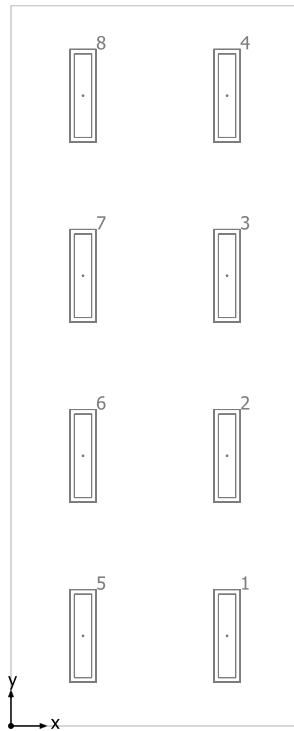

## LAMP 8242050 HERMETICA PARA T5 2X28/54W 1REG

N°	X [m]	Y [m]	Altura de montaje [m]	Factor de degradación
1	3.000	1.250	3.110	0.80
2	3.000	3.750	3.110	0.80
3	3.000	6.250	3.110	0.80
4	3.000	8.750	3.110	0.80
5	1.000	1.250	3.110	0.80
6	1.000	3.750	3.110	0.80
7	1.000	6.250	3.110	0.80
8	1.000	8.750	3.110	0.80